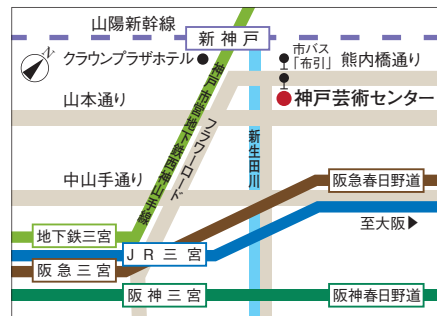

Billy BanBan

2011年 3月5日(土) 13:30開場/14:00開演

神戸芸術センター芸術劇場

神戸市中央区熊内橋通7-1-13 ■新神戸駅南、市バス「布引」すぐ

¥3,000 [全席指定・税込] ※乳幼児等就学前のお子様の同伴・入場はご遠慮ください

チケット発売日	2011年1月15日(土) 10:00AM
チケットぴあ予約電話	0570-02-9999(Pコード 125-433)
WEB	http://pia.jp/t ※PC・携帯共通
店頭	チケットぴあ店舗、サークルK・サンクス、セブン-イレブン
チケット引取場所	チケットぴあ店舗、サークルK・サンクス、セブン-イレブン